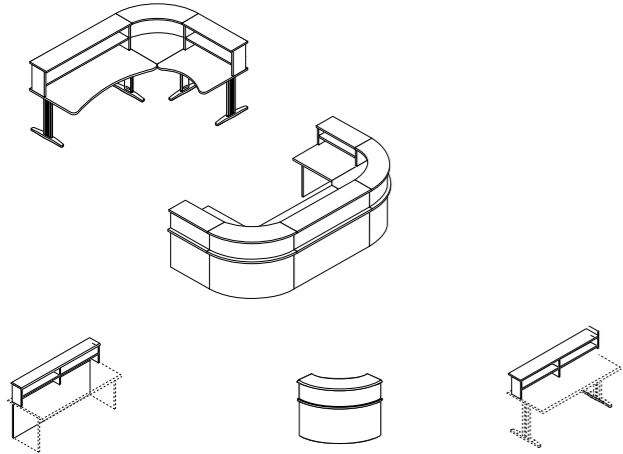

DELLAROVERE
OFFICE & CONTRACT

RECEPTION
KOMPAS

KOMPAS

design Della Rovere R&S

La reception che si apre allo spazio esterno per accogliere. Pensata come punto d'incontro tra operatore e cliente, mette a disposizione di quest'ultimo un'ampia zona di servizio per contenere materiale illustrativo.

A reception area that opens to the outside to welcome. Designed as a meeting point between operator and client, it offers him lots of space for illustrative materials.

La razionalità si esprime al meglio. Una postazione comoda che consente di muoversi in piena libertà.
Rationality at the maximum level. Comfortable work-stations for people that need to feel free.

scheda tecnica *technical data*

KOMPAS

L 80/90/100/120/140/160/180
P 32 H 110

L 123 P 87 H 110

L 80/90/100/120/140/160/180
P 32 H 38

melaminici *melamine*

MGR
grigio
grey

MFG
faggio
beech